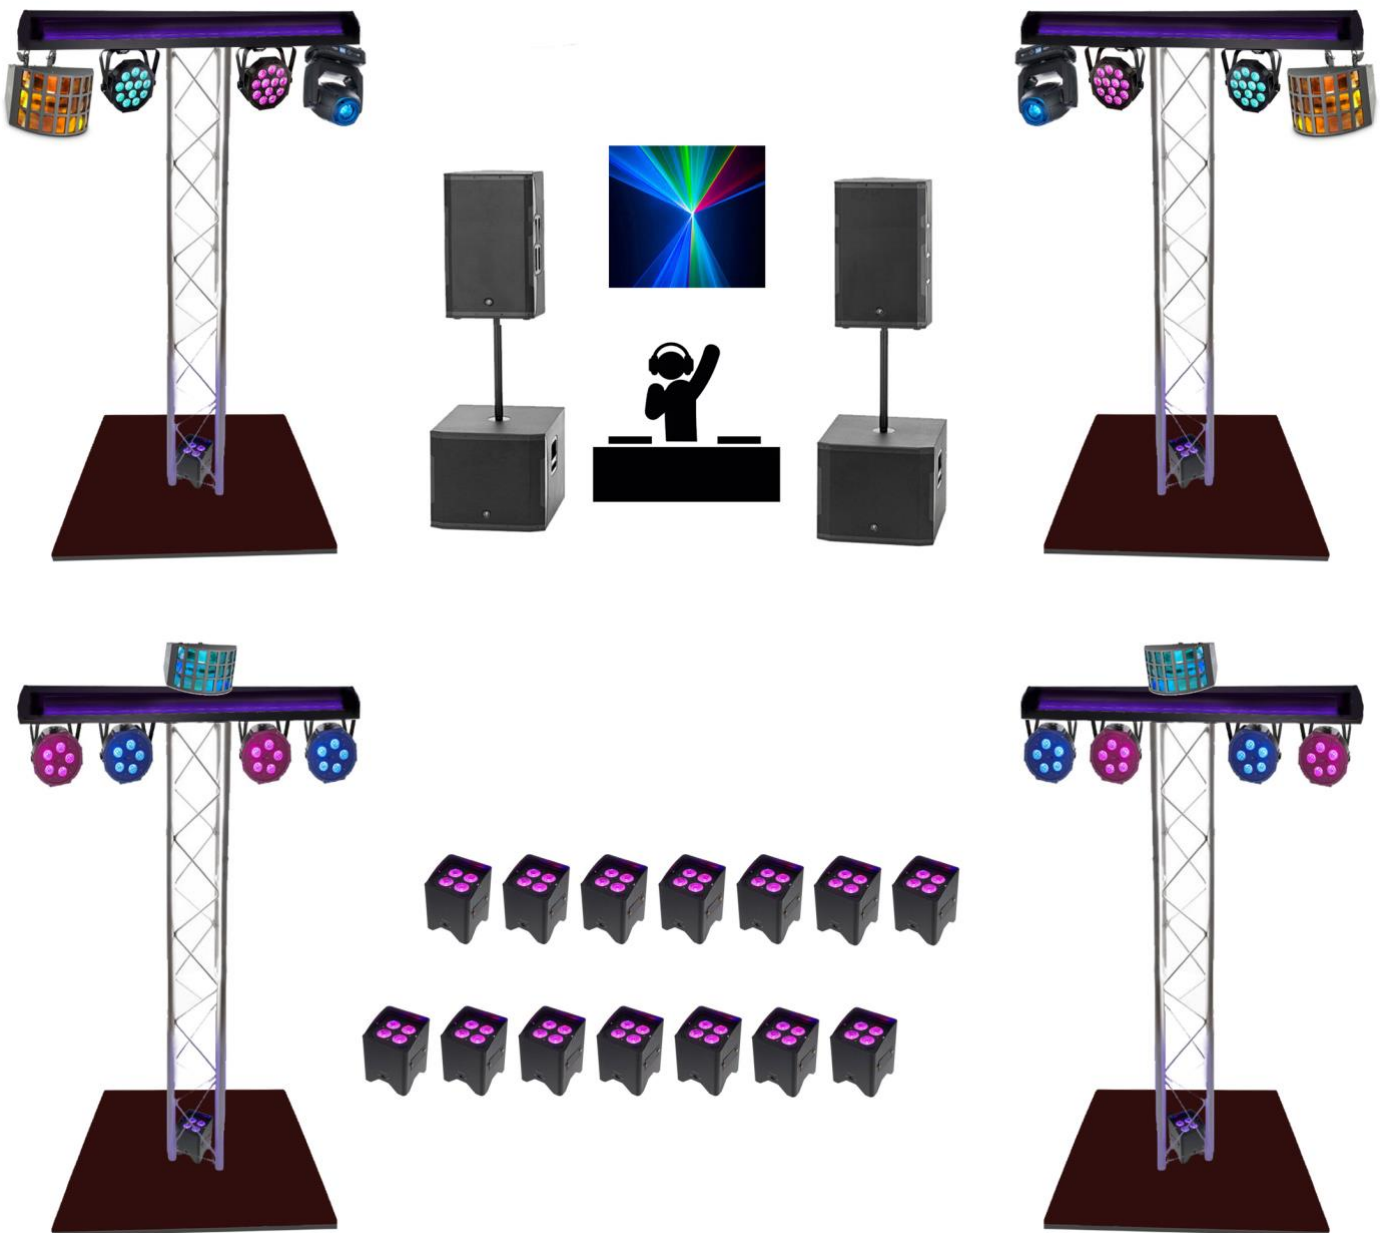

Pack Club 3

Vous disposez d'une grande piste de danse ! alors c'est la formule idéale.

Idéale pour : anniversaire, mariage, soirée d'entreprise, bal etc...

Éclairage : 4 totems structure aluminium (grosse installation « montage la veille en 7h »)

(Lyres, Derby, Fumée, Laser, Project PAR 64, Lumières noires)

Sonorisation : 4000 W rms avec 2 enceintes (15 pouces) + 2 subwoofers (18 pouces).

14 projecteurs décoratifs disposés dans la salle (donnent une ambiance cosy)

Mise à disposition d'un micro HF pour les animations organisées par vos convives.

(Déplacement offert jusqu'à 50 km de Bourdeau 73)

2000 euros – jusqu'à 3h du matin (50 euros/h supplémentaire)