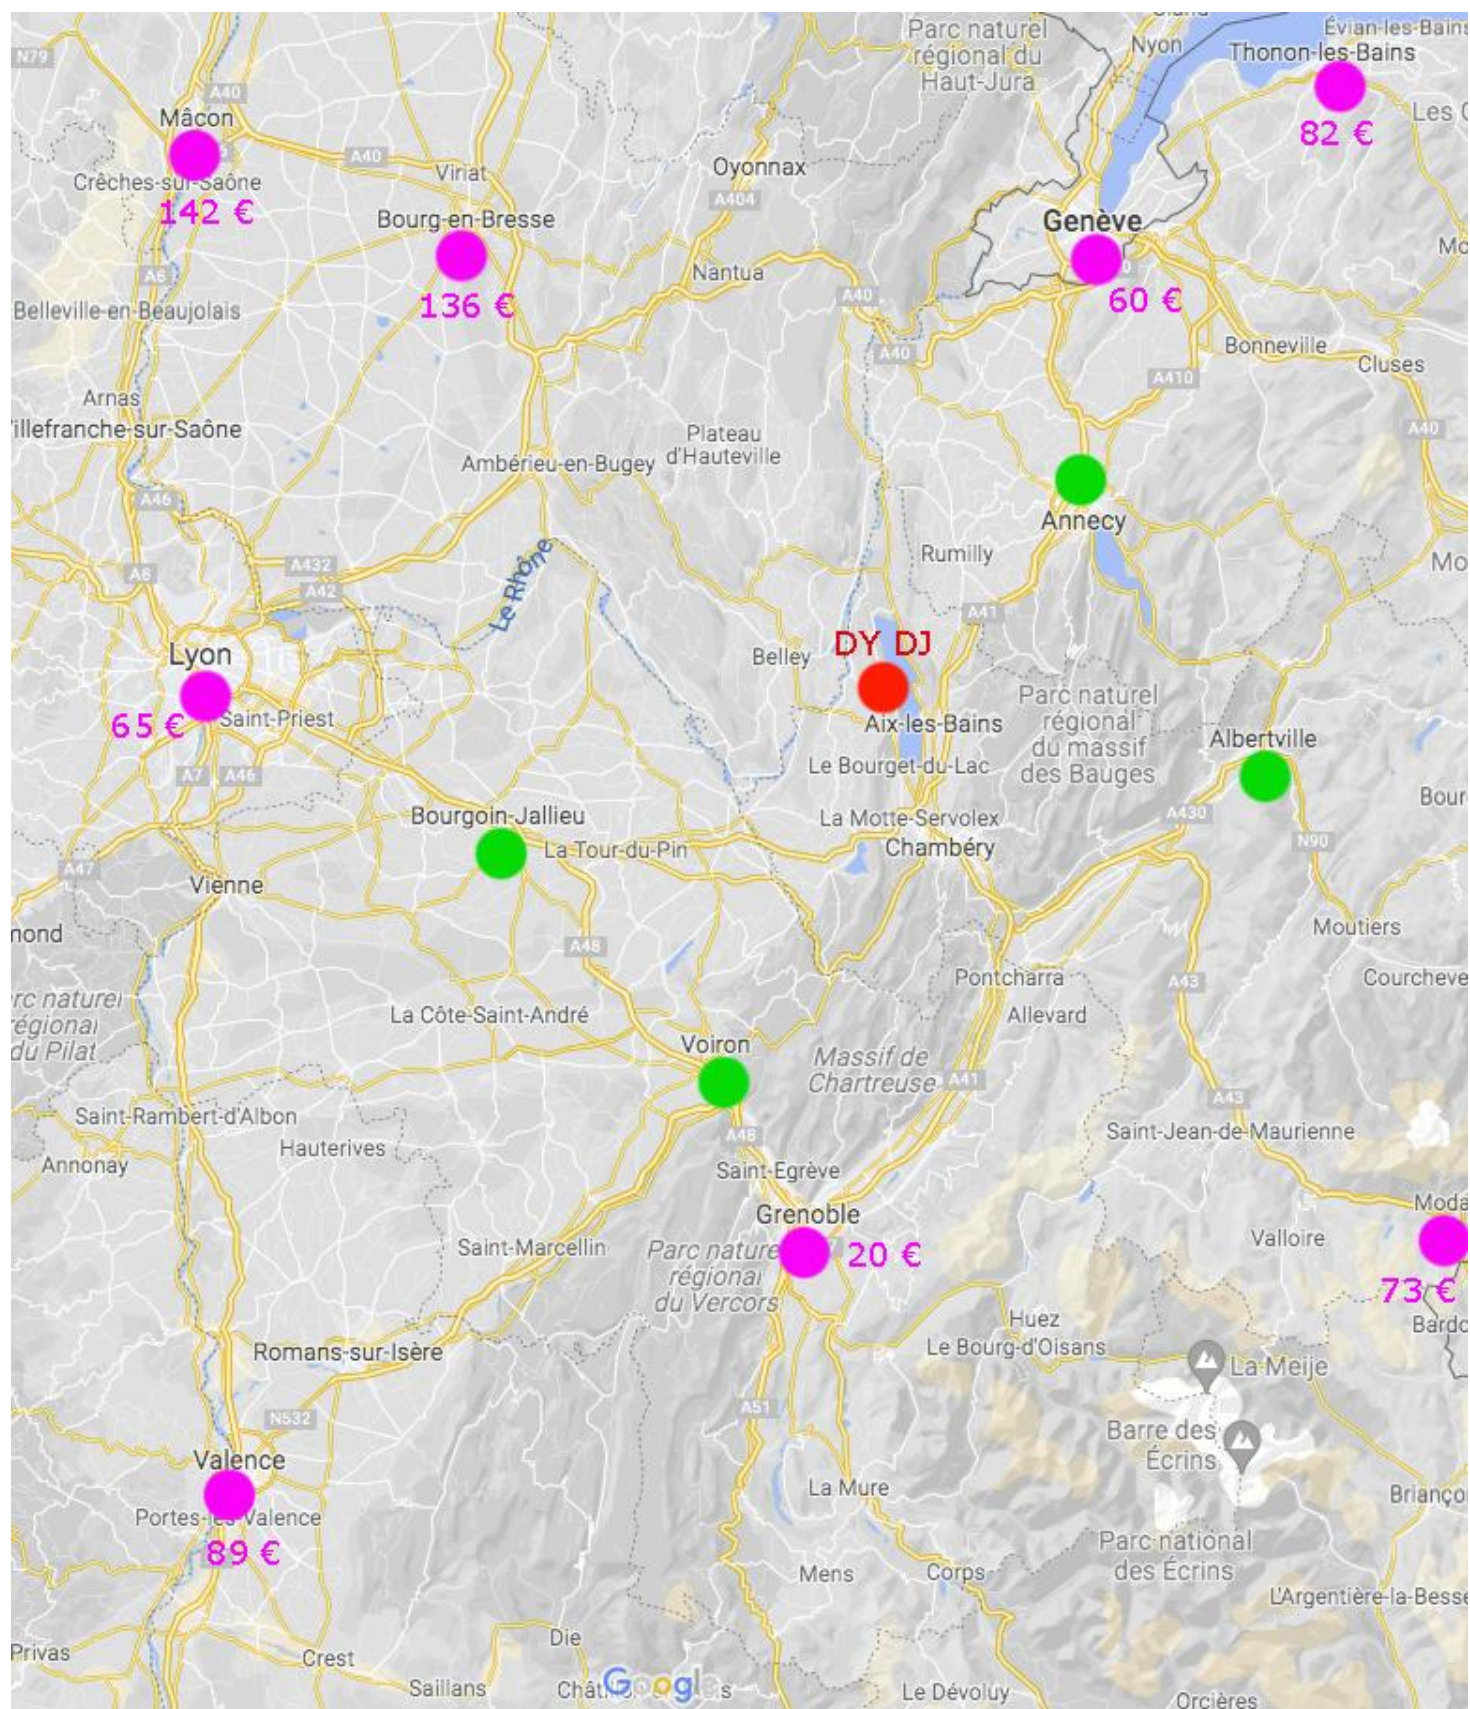

Tarifs de déplacement au-delà de 50 kms (ou 100 km aller-retour)

En vert (déplacement inclus dans la prestation)

En Rose (montant à prévoir en plus de la prestation)