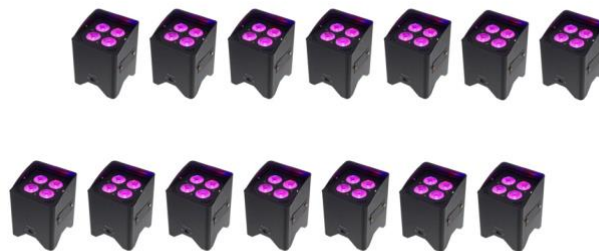

En option

14 projecteurs décoratifs d'ambiance disposés dans la salle (100 euros)