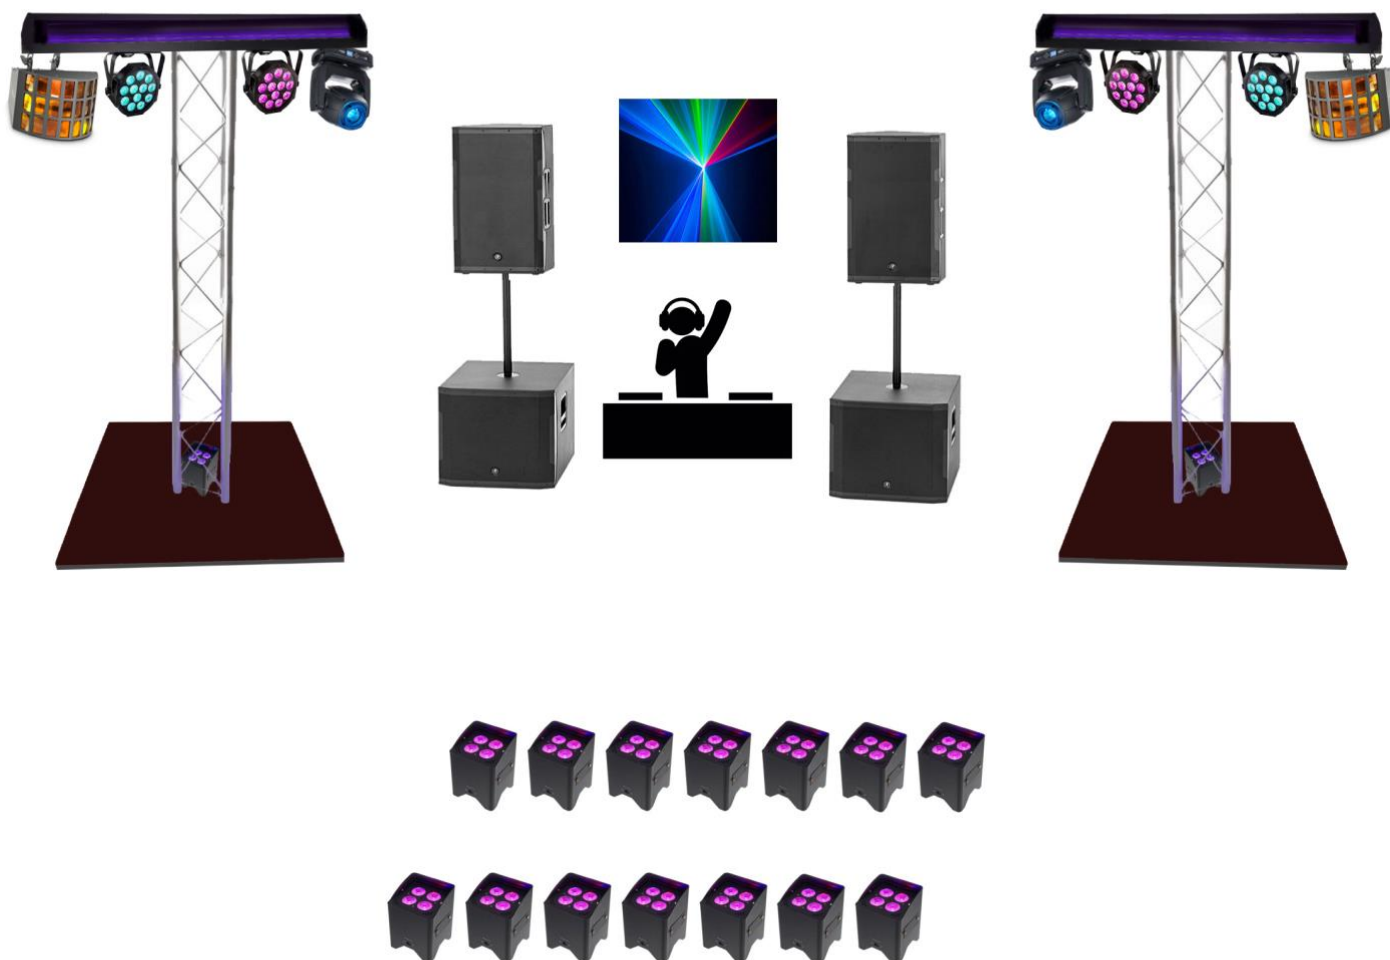

Pack Club 2

Cette prestation est la plus demandée par les clients, tout type de prestation confondus. Elle offre un grand choix d'éclairage sur 2 totems (structure aluminium pour l'esthétique).

(Lyres, Derby, Fumée, Projecteurs PAR 64, Lumières noires, Laser).

Idéale pour : anniversaire, mariage, soirée d'entreprise etc...

Qualité et puissance de son : Yamaha série professionnelle DSR

Sonorisation : 4000 W rms avec 2 enceintes (15 pouces) + 2 subwoofers (18 pouces).

Mise à disposition d'un micro HF pour les animations organisées par vos convives.

14 projecteurs décoratifs pour votre salle de réception sont compris dans cette formule.

(Déplacement offert jusqu'à 50 km de Bourdeau 73)

Installation en 5h – temps de démontage à prévoir 3h

1500 euros – jusqu'à 3h du matin (50 euros/h supplémentaire)

Les plus, par rapport au pack Club 1 :

Subwoofer 18 pouces , Laser , Lumière Noire , projecteurs décoratifs de la salle inclus.

www.dydj.fr