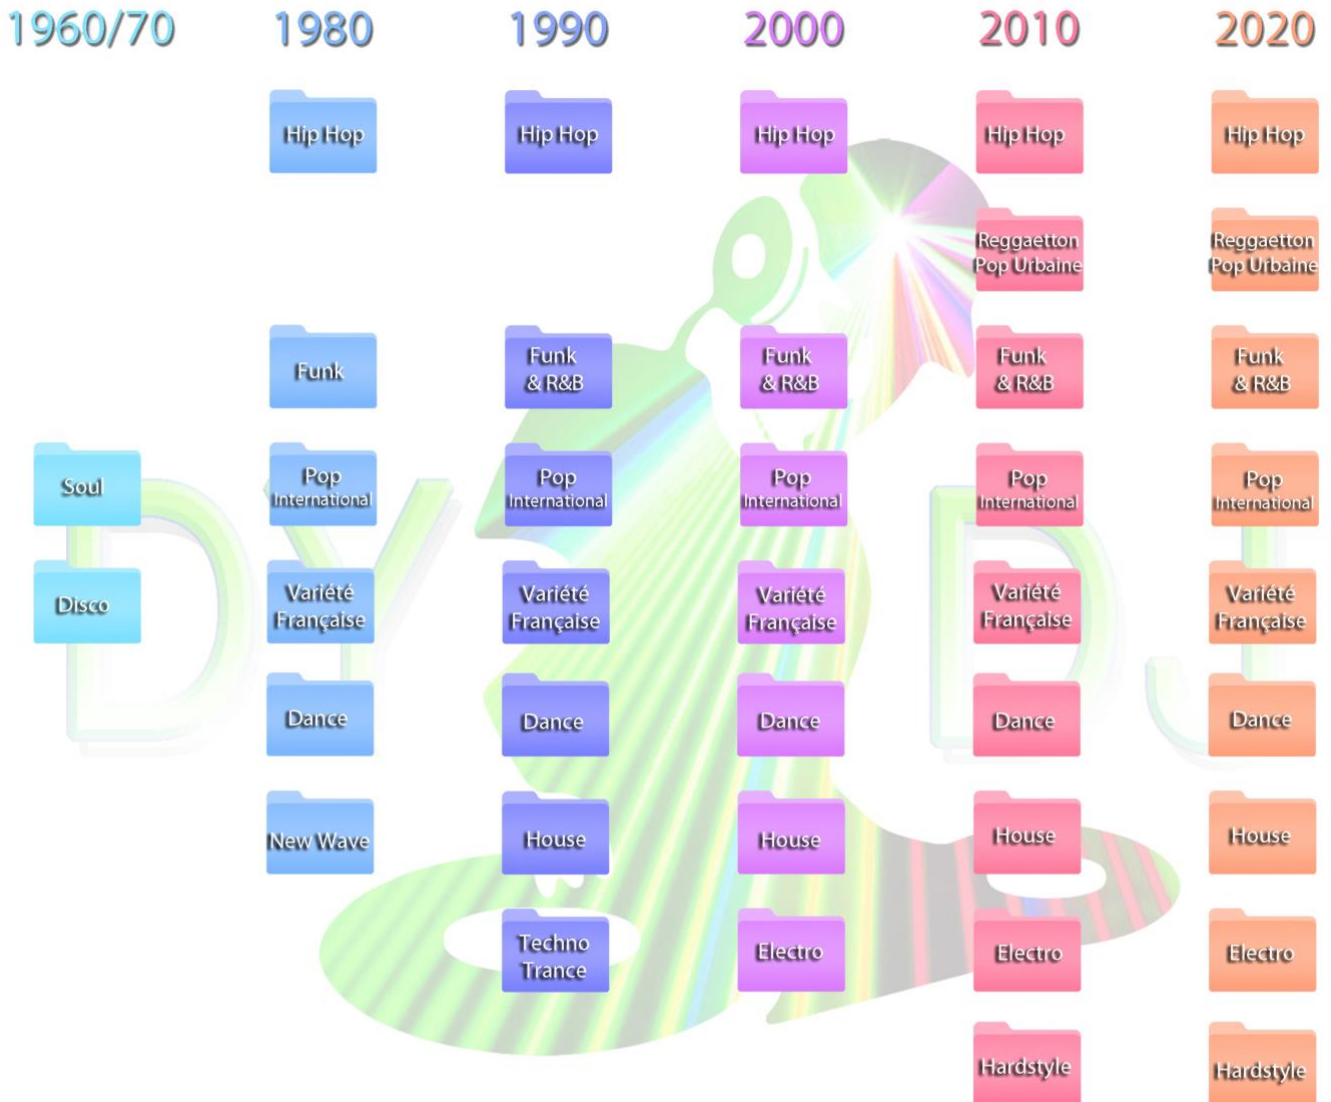

	<i>Pack Soirée</i>	<i>Club1</i>	<i>Club2</i>	<i>Club 3</i>
Taille de la piste de danse idéale	4mX4m max (Espace restreint)	Moyenne 8m X 8m	Moyenne 8m X 8m	8m X 8m et plus
Heure de fin de soirée du pack	1H (5h max)	3h (5h max)	3h (5h max)	3h (5h max)
Heures supplémentaires	50€ par heure	50€ par heure	50€ par heure	50€ par heure
Sonorisation	Enceintes 1000W rms	Enceintes 2600W rms	Enceintes 18 pouces 4000 W rms	Enceintes 18 pouces 4000 W rms
Éclairage de la piste de danse	10 projecteurs au sol (changement de couleurs sur le rythme)	2 Lyres 2 Derby Machine brouillard Projecteurs PAR 64	2 Lyres 2 Derby Laser Machine brouillard 4 Project PAR 64 2 Black Light	2 Lyres 4 Derby Laser Machine brouillard 4 Project PAR 64 4 Black Light 8 project par 56
Éclairage d'ambiance	---	En option (100€ les 14)	14 éclairages d'ambiance	14 éclairages d'ambiance
Type de support d'éclairage	---	Structure aluminium	Structure aluminium	Structure aluminium
Durée moyenne d'installation	1h30	4h	5h	6h
Durée moyenne de démontage	45 min	3h	3h30	4h30
Kilométrage inclus (A/R)	100 km	100 km	100 km	100 km
Complément kilométrique	0,40€/km + péage	0,40€/km + péage	0,40€/km + péage	0,40€/km + péage
Sonorisation en plus pour un cocktail	Non inclus (+ 50 €)	Offert sur le site de la soirée	Offert sur le site de la soirée	Offert sur le site de la soirée
Tarif total de la prestation	690 €	1200 €	1500 €	2000€

Tarifs de déplacement au-delà de 50 kms (ou 100 km aller-retour)

En vert (déplacement inclus dans la prestation)

En Rose (montant à prévoir en plus de la prestation)

Quels sont vos styles de musique attendus durant votre soirée !

- 1 - Entourez vos choix favoris
- 2 - Rayez d'un trait les styles à éviter sauf sur demande de vos invités
- 3 - Faites une croix sur les styles à ne pas diffuser

Autres Styles de toutes années

Rock

Rock Français - Folk Rock - Rock Alternatif - Hard Rock